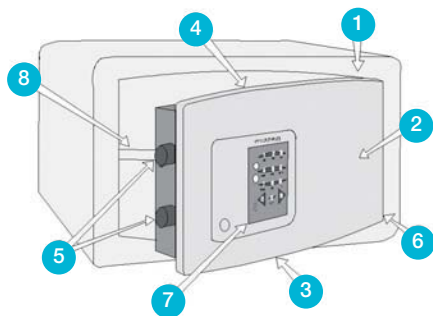

GAMME

Le coffre-fort **Confident** est disponible en :

- Huit volumes : 9, 10, 17, 20, 27, 42, 54 et 79 litres.
- Deux systèmes de fixation : à emmurer ou à fixer.
- Couleur : bleu aspect granité.

Confident FC 79 à fixer

Confident EE10 à emmurer

LES + PRODUITS

- Une tablette intérieure pouvant se retirer pour dégager le maximum de volume pour le rangement des documents et des valeurs.
- Une ouverture de porte à 90°.
- Deux systèmes de fixation vous permettent d'intégrer **Confident** facilement et discrètement dans un placard ou dans un mur.
- L'option "hôtel" pour une gestion facile des coffres par plusieurs utilisateurs.